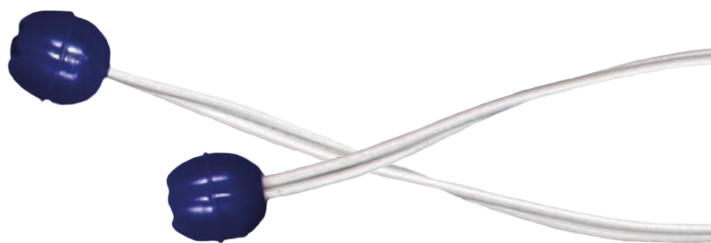

* «Cdtmt» signifie «Conditionnement»

FERLETTES RÉGLABLES CLIP-QUIK

Câble en polyamide, âme latex naturel, embouts plastiques ou en bois.

Code	Diamètre	Longueur	Conditionnement
50055025	5 mm	50 cm	2
50088025	5 mm	80 cm	2

FERLETTES À BOUCLE - CROCHET MINOR

Câble en polyamide, âme latex naturel, embouts plastiques ou en bois.

Code	Diamètre	Longueur	Conditionnement
50041550	4 mm	15 cm	50
50042050	4 mm	20 cm	50
50042550	4 mm	25 cm	50
50069250	5 mm	35 cm	50
50069450	5 mm	55 cm	50
50069650	5 mm	75 cm	50

FERLETTES DE VOILE - BOULE PLASTIQUE

Câble en polyamide, âme latex naturel, embouts plastiques ou en bois.

Code	Diamètre	Longueur	Conditionnement
500435b	4 mm	35 cm	50
500455b	4 mm	55 cm	50
500475b	4 mm	75 cm	25