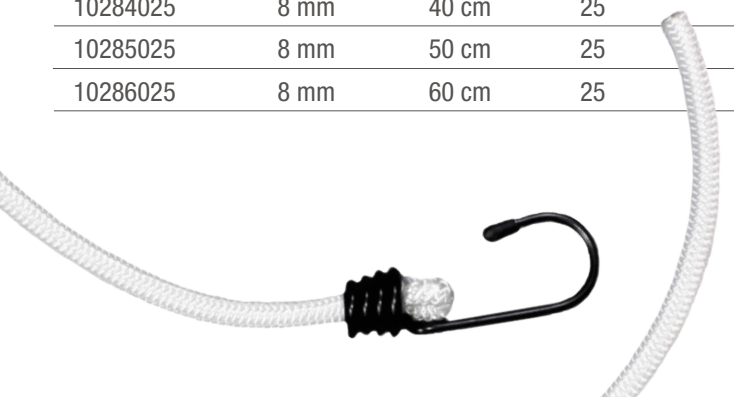

TENDEURS EMBOUT BASCULANT

Câble en polyéthylène, âme latex naturel, embout plastique.

Code	ø du câble	Longueur	Cdtmt*
6106200050	6 mm	20 cm	50
6106300050	6 mm	30 cm	50
6106400050	6 mm	40 cm	50

TENDEUR CROCHET PLASTIFIÉ ET EMBOUT BASCULANT

Câble en polyéthylène, âme latex naturel, embout plastique et crochet plastifié.

Code	ø du câble	Longueur	Cdtmt*
6306300050	6 mm	30 cm	50
6306400050	6 mm	40 cm	50
6306500050	6 mm	50 cm	50
6361000050	8 mm	100 cm	50

SANDOWS POUR BANDEROLES PUBLICITAIRES

Câble en polypropylène, âme latex naturel, crochet plastifié.

Code	ø du câble	Longueur	Cdtmt*
10284025	8 mm	40 cm	25
10285025	8 mm	50 cm	25
10286025	8 mm	60 cm	25

BOUCLE CROCHET MINOR

Câble en polyéthylène, âme latex naturel, embout plastique.

Code	ø du câble	Longueur	Cdtmt*
6204150050	4 mm	15 cm	50
6204200050	4 mm	20 cm	50
6204250050	4 mm	25 cm	50

BOUCLE EMBOUT BASCULANT

Câble en polyéthylène, âme latex naturel, embout plastique.