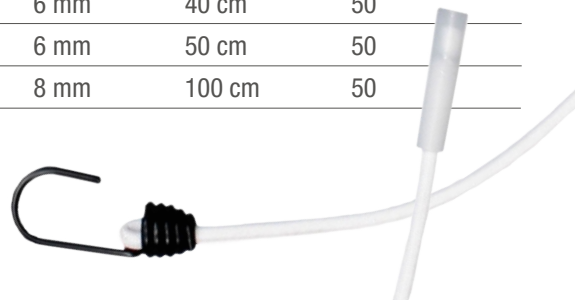

TENDEURS EMBOUT BASCULANT

Câble en polyéthylène, âme latex naturel, embout plastique.

Code	ø du câble	Longueur	Cdtmt*
6106200050	6 mm	20 cm	50
6106300050	6 mm	30 cm	50
6106400050	6 mm	40 cm	50

TENDEUR CROCHET PLASTIFIÉ ET EMBOUT BASCULANT

Câble en polyéthylène, âme latex naturel, embout plastique et crochet plastifié.

Code	ø du câble	Longueur	Cdtmt*
6306300050	6 mm	30 cm	50
6306400050	6 mm	40 cm	50
6306500050	6 mm	50 cm	50
6361000050	8 mm	100 cm	50

SANDOWS POUR BANDEROLES PUBLICITAIRES

Câble en polypropylène, âme latex naturel, crochet plastifié.

Code	ø du câble	Longueur	Cdtmt*
10284025	8 mm	40 cm	25
10285025	8 mm	50 cm	25
10286025	8 mm	60 cm	25

BOUCLE CROCHET MINOR

Câble en polyéthylène, âme latex naturel, embout plastique.

Code	ø du câble	Longueur	Cdtmt*
6204150050	4 mm	15 cm	50
6204200050	4 mm	20 cm	50
6204250050	4 mm	25 cm	50

BOUCLE EMBOUT BASCULANT

Câble en polyéthylène, âme latex naturel, embout plastique.