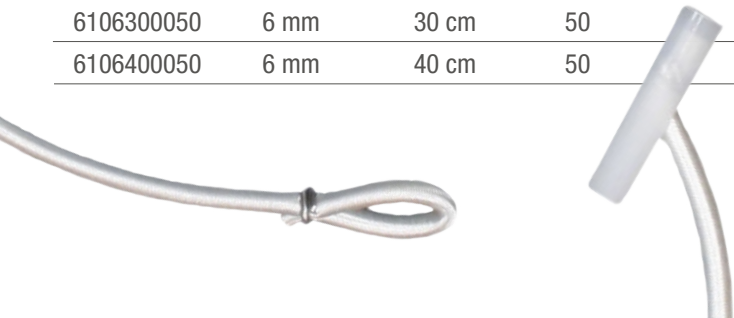

TENDEURS EMBOUT BASCULANT

Câble en polyéthylène, âme latex naturel, embout plastique.

Code	ø du câble	Longueur	Cdtmt*
6106200050	6 mm	20 cm	50
6106300050	6 mm	30 cm	50
6106400050	6 mm	40 cm	50

TENDEUR CROCHET PLASTIFIÉ ET EMBOUT BASCULANT

Câble en polyéthylène, âme latex naturel, embout plastique et crochet plastifié.

Code	ø du câble	Longueur	Cdtmt*
6306300050	6 mm	30 cm	50
6306400050	6 mm	40 cm	50
6306500050	6 mm	50 cm	50
6361000050	8 mm	100 cm	50

SANDOWS POUR BANDEROLES PUBLICITAIRES

Câble en polypropylène, âme latex naturel, crochet plastifié.

Code	ø du câble	Longueur	Cdtmt*
10284025	8 mm	40 cm	25
10285025	8 mm	50 cm	25
10286025	8 mm	60 cm	25

BOUCLE CROCHET MINOR

Câble en polyéthylène, âme latex naturel, embout plastique.

Code	ø du câble	Longueur	Cdtmt*
6204150050	4 mm	15 cm	50
6204200050	4 mm	20 cm	50
6204250050	4 mm	25 cm	50

BOUCLE EMBOUT BASCULANT

Câble en polyéthylène, âme latex naturel, embout plastique.