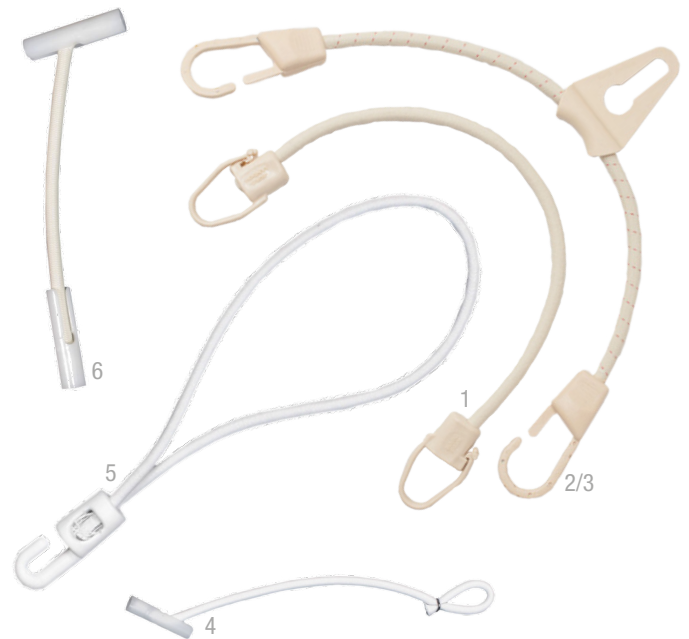

TENDEUR EMBOUT BASCULANT

6

Câble en polyéthylène monofilament, âme latex naturel, crochets plastiques.

Code	Ø du câble	Longueur	Cdtmt*
6461000050	6 mm	100 cm	50
6461200050	6 mm	120 cm	50
6461500050	6 mm	150 cm	50