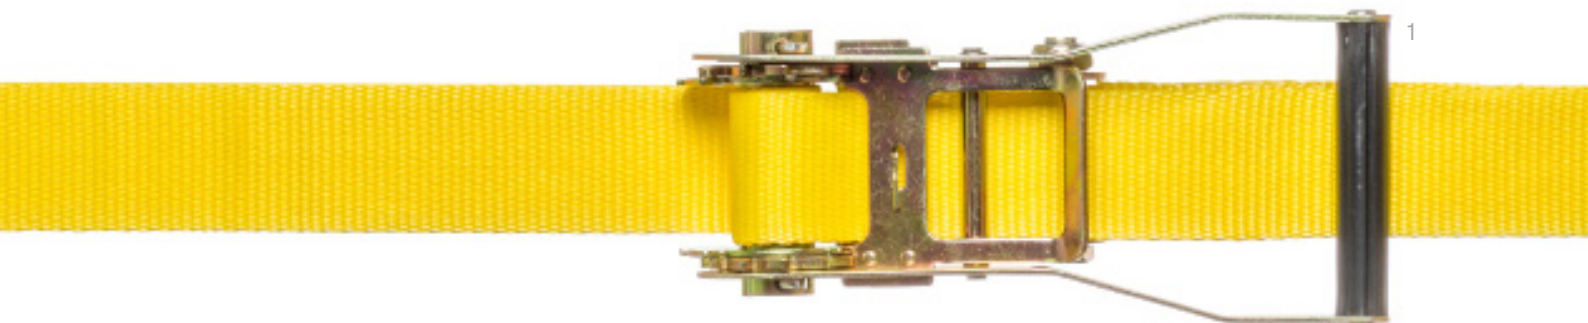

SANGLE PLATE TISSÉE

Sangles rigides avec systèmes d'accrochage

Repère	Code	Largeur	Longueur	Système d'accrochage	Force daN	Prix Unit H.T. €
1	700802	35 mm	5 m	Cliquet	1900	10,50€
2	700498	50 mm	8 m	Cliquet	4 000	18,59€

* Toutes longueurs, diamètres, couleurs ou quantités sur demande, nous consulter.

Précautions d'utilisation : l'utilisation de nos produits doit suivre la règle du bon sens sans prendre de risque inutile.