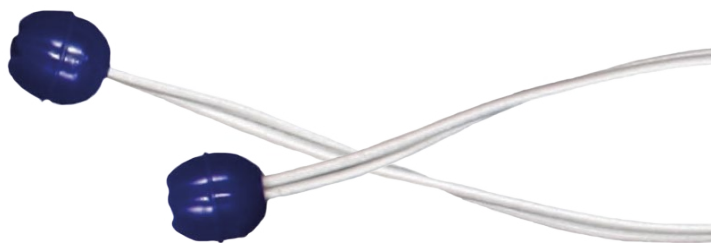

### FERLETTES À BOUCLE - CROCHET MINOR

Câble en polyamide, âme latex naturel, embouts plastiques ou en bois.

Code	Diamètre	Longueur	Conditionnement
50041550	4 mm	15 cm	50
50042050	4 mm	20 cm	50
50042550	4 mm	25 cm	50
50069250	5 mm	35 cm	50
50069450	5 mm	55 cm	50
50069650	5 mm	75 cm	50

### FERLETTES DE VOILE - BOULE PLASTIQUE

Câble en polyamide, âme latex naturel, embouts plastiques ou en bois.

Code	Diamètre	Longueur	Conditionnement
500435b	4 mm	35 cm	50
500455b	4 mm	55 cm	50
500475b	4 mm	75 cm	25