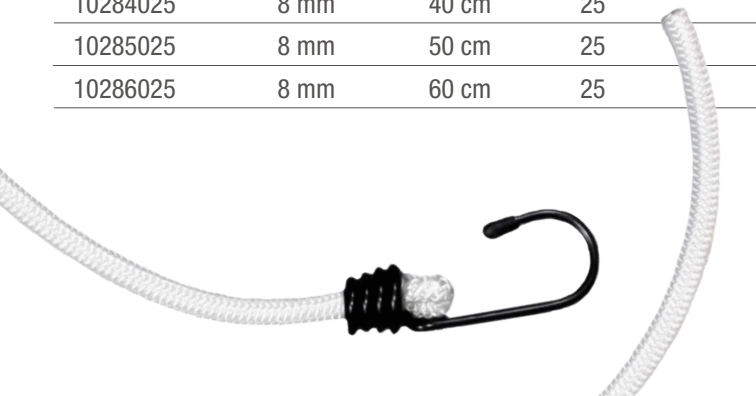

TENDEURS EMBOUT BASCULANT

Câble en polyéthylène, âme latex naturel, embout plastique.

Code	ø du câble	Longueur	Cdtmt*
6106200050	6 mm	20 cm	50
6106300050	6 mm	30 cm	50
6106400050	6 mm	40 cm	50

TENDEUR CROCHET PLASTIFIÉ ET EMBOUT BASCULANT

Câble en polyéthylène, âme latex naturel, embout plastique et crochet plastifié.

Code	ø du câble	Longueur	Cdtmt*
6306300050	6 mm	30 cm	50
6306400050	6 mm	40 cm	50
6306500050	6 mm	50 cm	50
6361000050	8 mm	100 cm	50

SANDOWS POUR BANDEROLES PUBLICITAIRES

Câble en polypropylène, âme latex naturel, crochet plastifié.

Code	ø du câble	Longueur	Cdtmt*
10284025	8 mm	40 cm	25
10285025	8 mm	50 cm	25
10286025	8 mm	60 cm	25

BOUCLE CROCHET MINOR

Câble en polyéthylène, âme latex naturel, embout plastique.

Code	ø du câble	Longueur	Cdtmt*
6204150050	4 mm	15 cm	50
6204200050	4 mm	20 cm	50
6204250050	4 mm	25 cm	50

BOUCLE EMBOUT BASCULANT

Câble en polyéthylène, âme latex naturel, embout plastique.