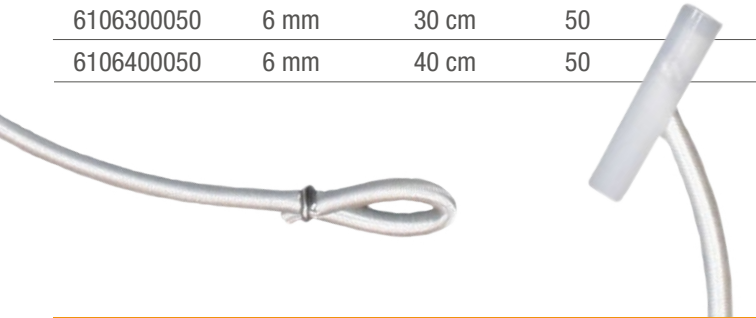

TENDEURS EMBOUT BASCULANT

Câble en polyéthylène, âme latex naturel, embout plastique.

Code	ø du câble	Longueur	Cdtmt*
6106200050	6 mm	20 cm	50
6106300050	6 mm	30 cm	50
6106400050	6 mm	40 cm	50

TENDEUR CROCHET PLASTIFIÉ ET EMBOUT BASCULANT

Câble en polyéthylène, âme latex naturel, embout plastique et crochet plastifié.

Code	ø du câble	Longueur	Cdtmt*
6306300050	6 mm	30 cm	50
6306400050	6 mm	40 cm	50
6306500050	6 mm	50 cm	50
6361000050	8 mm	100 cm	50

SANDOWS POUR BANDEROLES PUBLICITAIRES

Câble en polypropylène, âme latex naturel, crochet plastifié.

Code	ø du câble	Longueur	Cdtmt*
10284025	8 mm	40 cm	25
10285025	8 mm	50 cm	25
10286025	8 mm	60 cm	25

BOUCLE CROCHET MINOR

Câble en polyéthylène, âme latex naturel, embout plastique.

Code	ø du câble	Longueur	Cdtmt*
6204150050	4 mm	15 cm	50
6204200050	4 mm	20 cm	50
6204250050	4 mm	25 cm	50

BOUCLE EMBOUT BASCULANT

Câble en polyéthylène, âme latex naturel, embout plastique.