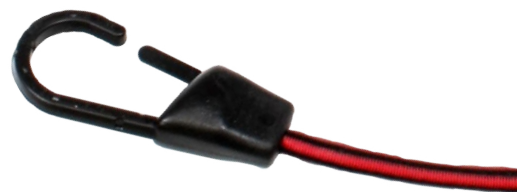

SANDOW MANUTENTION

Câble en polyéthylène monofilament, âme latex naturel, 2 crochets acier galvanisés .

Code	Diamètre	Longueur (hors tout)	Conditionnement
30096025	9 mm	60 cm	25
30098025	9 mm	80 cm	25
30910025	9 mm	100 cm	25
30912025	9 mm	120 cm	25

SANDOW GÉANTS « PRO »

Câble en polyéthylène monofilament, âme latex naturel, 2 crochets acier galvanisés.

Code	Diamètre	Longueur (hors tout)	Conditionnement
30128010	12 mm	80 cm	10
31210010	12 mm	100 cm	10
31212010	12 mm	120 cm	10
31214010	12 mm	140 cm	10
31216010	12 mm	160 cm	10
31220010	12 mm	200 cm	10

SANDOW PLASTACIER GAINE TRESSE

Câble en polypropylène, âme latex naturel, 2 crochets surmoulés.

Code	Diamètre	Longueur (hors tout)	Conditionnement
42096010	8,5 mm	60 cm	10
42098010	8,5 mm	80 cm	10
42910010	8,5 mm	100 cm	10
42912010	8,5 mm	120 cm	10