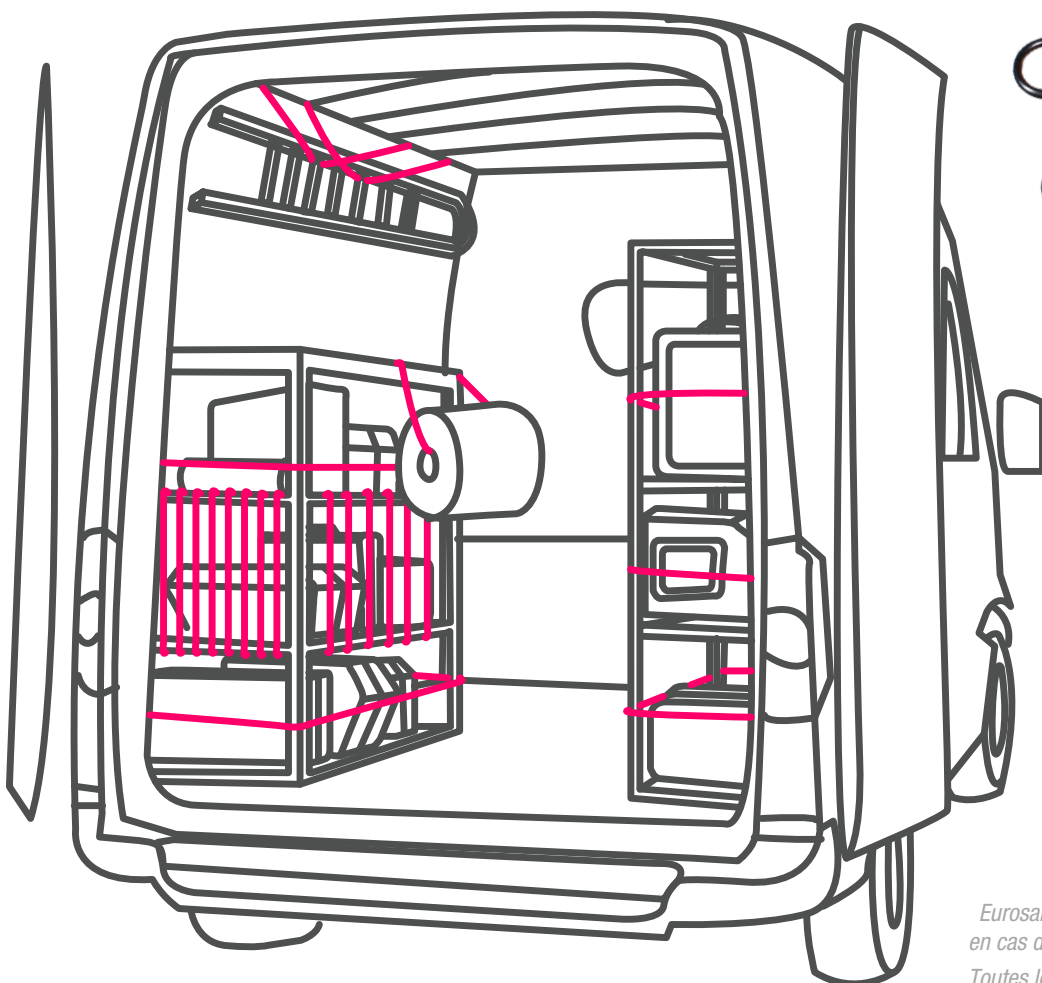

CROCHET STANDARD PLASTIFIÉ

Câble en polypropylène, âme latex naturel, 2 crochets plastifiés.

Code	Ø du câble	Longueur	Cdtmt*
20084025	8 mm	40 cm	25
20085025	8 mm	50 cm	25
20086025	8 mm	60 cm	25
20088025	8 mm	80 cm	25
20096025	9 mm	60 cm	25
20098025	9 mm	80 cm	25
20910025	9 mm	100 cm	25
20106025	10 mm	60 cm	25

Code	Ø du câble	Longueur	Cdtmt*
20108025	10 mm	80 cm	25
21010025	10 mm	100 cm	25
21012025	10 mm	120 cm	25
20128025	12 mm	80 cm	25
21210025	12 mm	100 cm	25
21212025	12 mm	120 cm	25
21214025	12 mm	140 cm	25