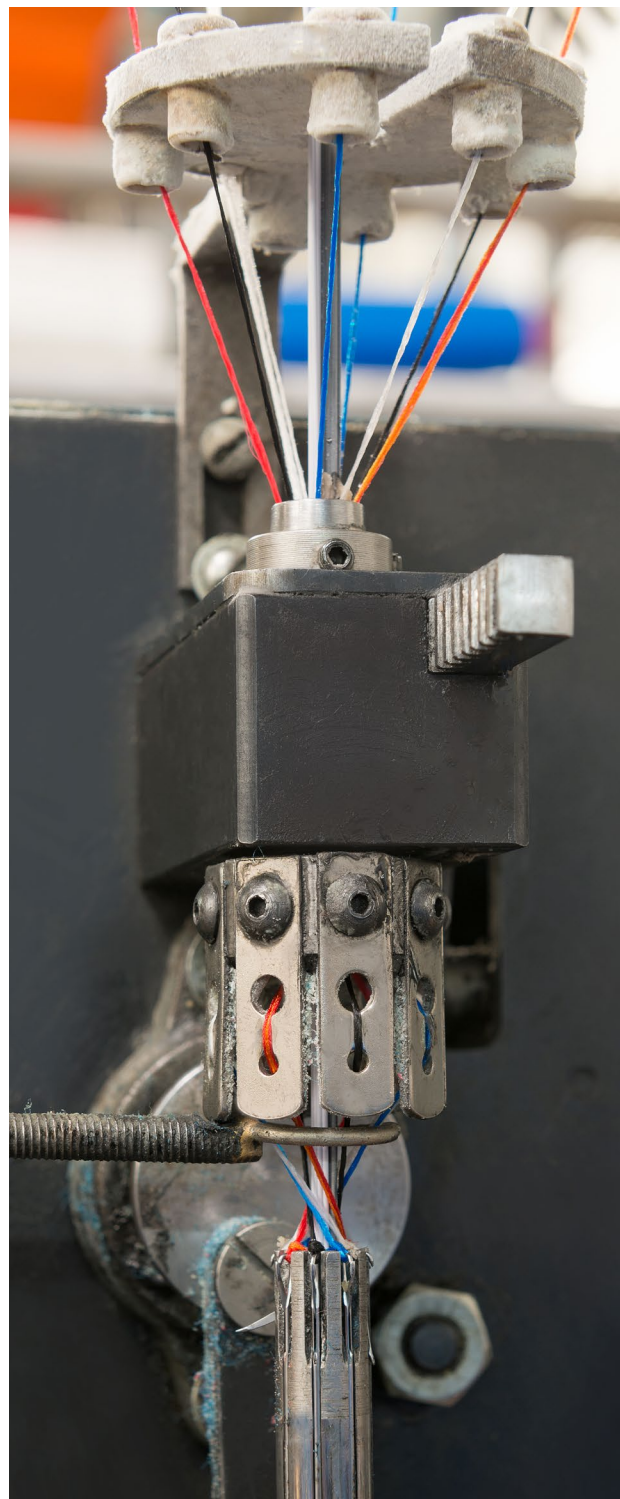

CROCHET STANDARD PLASTIFIÉ

Câble en polypropylène, âme latex naturel, 2 crochets plastifiés. Couleurs assorties.

Code	Ø du câble	Longueur	Cdtmt*
10084025	8 mm	40 cm	25
10085025	8 mm	50 cm	25
10086025	8 mm	60 cm	25
10088025	8 mm	80 cm	25
10095025	9 mm	50 cm	25
10096025	9 mm	60 cm	25
10098025	9 mm	80 cm	25
10910025	9 mm	100 cm	25
10106025	10 mm	60 cm	25
10108025	10 mm	80 cm	25
11010025	10 mm	100 cm	25
11012025	10 mm	120 cm	25